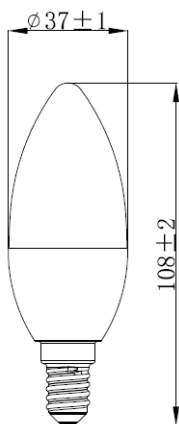

### DATOS ÓPTICOS

Temperatura de color	3000K-6500K / RGB
Flujo luminoso	470 lm $\pm$ 10%
Ángulo de apertura	200°
Tipo de distribución	Directa simétrica
Reproducción de color (IRC)	80
Vida útil	15000h L70
Eficacia	94 lm/W

### DATOS FÍSICOS

Base	E14
Acabado	Opalizado
Dimensiones ( $\Phi$ x H)	37x108 mm
Temperatura de operación Ta	-10°C ~ +40°C
Ambiente de Uso	Iluminación interior
Garantía	2 años

### DIMENSIONES