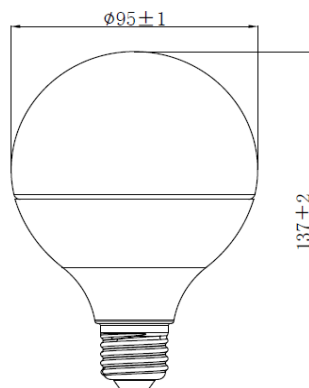

DATOS FÍSICOS

Base	E27
Acabado	Opalizado
Dimensiones (Φ x H)	95x137 mm
Temperatura de operación Ta	-10°C ~ +40°C
Ambiente de Uso	Iluminación interior

DATOS ELÉCTRICOS

Potencia de entrada	8.5W
Tensión de operación	120V 50/60Hz
Corriente de entrada	0.14A @120V
Frecuencia de operación	50/60Hz
Factor de potencia	0.5
Atenuable	SI

DIMENSIONES

APERTURA DE HAZ