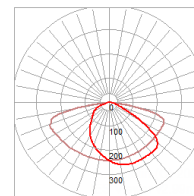

* Imagen de poste y brazo DE REFERENCIA

VERSIÓN ESTANDAR

CÓDIGO	POTENCIA LUMINARIA	POTENCIA PANEL SOLAR	CAPACIDAD DE BATERÍA	FLUJO LUMINOSO	EFICACIA MÁX. MÓDULO LED	TEMP. DE COLOR	IRC	VIDA ÚTIL LED *
	(W)			(lm)	(lm/W)	(K)		(h)
Pnew	53	170W	150 Ah	7.800	>140	5.000	>70	>50.000
Pnew	90	2x150W	2x100 Ah	13.000	>140	5.000	>70	>50.000