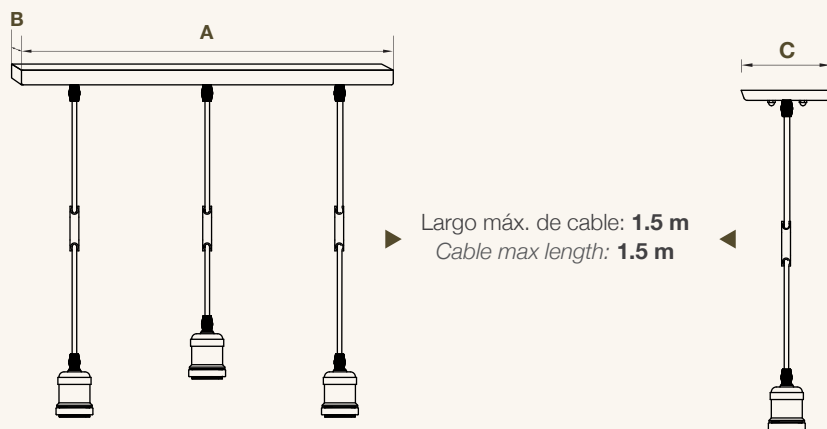

AEROS

INFORMACIÓN TÉCNICA / TECHNICAL INFORMATION

Materiales / Materials	Aluminio Repujado / Embossed aluminum Acero pintado / Colored steel
Tensión / Voltage	120 V~
Fuente de luz / Light source	Incand. / CFL / LED
Núm. de lámparas / # of lamps	3 / 1
Tipo de base / Base type	E27
Montaje / Mounting	Colgante / Pendant
Potencia máx. / Max. Power	100 W (Incand.)

DIMENSIONES / DIMENSIONS

A (mm)	B (mm)	C (mm)
380	123	127

*Cable de tela negra en todos los modelos. Incluye cable de 1.5 m. No incluye lámpara. Sylvania se reserva el derecho de modificar y/o cambiar este producto o sus especificaciones técnicas sin notificación previa. / *Black fabric cord in all models. Includes 1.5 m cable. No lamp included. Sylvania reserves the right to modify and/or change this product or its technical specifications without previous notification.