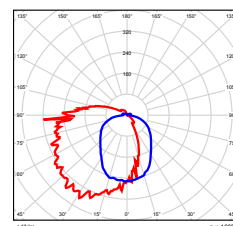

WALLPACK HB

- Ideal para sustituir luminarias HID
- Tecnología LED
- Cuerpo de aluminio
- De fácil instalación

- Excellent option to replace HID fixtures
- Led technology
- Aluminum body
- Easy installation

- Industrial / Industries
- Garajes / Garages
- Bodegas / Warehouses
- Exteriores / Outdoors

Configuraciones disponibles

available configurations

Código Code	Descripción Description	Potencia (W) Power	Flujo luminoso (lm) Luminous flux	Eficacia (lm/W) Efficacy	Temp. Color (K) Color temp.	Peso (kg) Weight
P27413	Wallpack HB 40W	40	4600	≥115	5000	2.66
P27414	Wallpack HB 80W	80	9600	≥120	5000	2.95

Resumen de rendimiento

performance summary

Ángulo de apertura / Beam angle	90°X100°
Índice de reproducción color / Color rendering index	≥80
Capacidad de atenuación / Dimming capability	1-10V
Tensión de operación / Input voltage	120V - 277V
Frecuencia de operación / Operating frequency	50 / 60 Hz
Factor de potencia / Power factor	>0.90
DAT en corriente / THD in current	≤20%
Rango de Temp. de Operación / Operation Temp. Range	-20°C a +40°C
Color del cuerpo / Body color	Bronce / Bronze
Grado de protección / IP rate	IP65
Vida útil / Lifespan	L70 = 50 000 horas (85°C)

Curva fotométrica

photometric curve

WALLPACK HB 80W