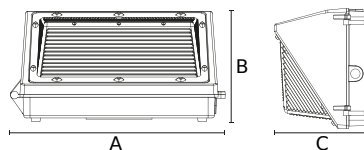

Dimensiones

dimensions

Potencia Power	A (mm)	B (mm)	C (mm)
40W/80W	366	231	220