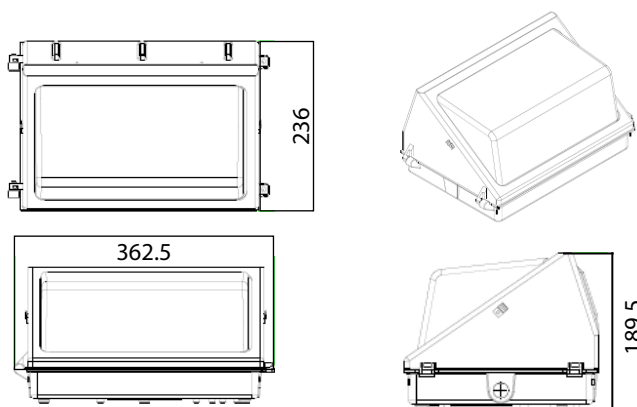

Curva Fotométrica / Photometric Curve

WALLPACK HB 80W

Dimensiones Generales / General Dimensions

Código Code	Descripción Description	Potencia Power	Flujo Luminoso Luminous flux	Eficacia Efficacy	Temp. Color Color Temp.	Peso Weight
P26044	Wallpack HB 50W	50 W	6400 lm	≥ 128 lm/W	5000K	3.9 kg