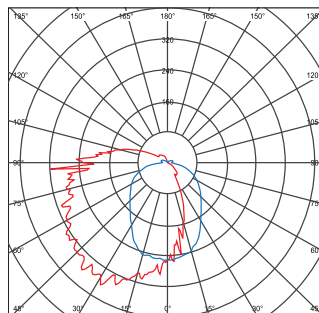

Curva Fotométrica / Photometric Curve

WALLPACK HB 80W

Dimensiones Generales / General Dimensions

Código Code	Descripción Description	Potencia Power	Flujo Luminoso Luminous flux	Eficacia Efficacy	Temp. Color Color Temp.	Peso Weight
P26044	Wallpack HB 50W	50 W	6400 lm	≥ 128 lm/W	5000K	3.9 kg

Los valores indicados de flujo luminoso y potencia son nominales, y tienen una tolerancia de ±10%.