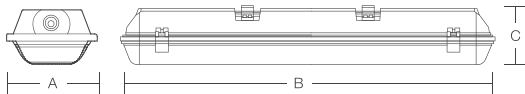

WaterProof LIT

Características / Characteristics

Luminaria creada para aplicarse en ambientes húmedos o contaminados, la cual se instala de manera sobrepuesta.

LED Fixture designed to be applied on humid or polluted environments, of superimposed installation.

Utiliza un empaque que sella el difusor contra el cuerpo de la luminaria fijado por medio de presas para garantizar hermeticidad. Certificado IP65.

It uses a gasket to seals the diffuser against the fixture's body, fixed with clamps to ensure airtightness. IP65 Certify

Dimensiones generales / General dimensions

Dimensión Nominal	A (mm)	B (mm)	C (mm)
48"	100	1265	60

Curva Fotométrica / Photometric Curve

WaterProof LIT 3000lm 35W

Información técnica / Technical information

ESPECIFICACIONES / SPECIFICATIONS

Modelo Model	Dimensión Nominal Nominal Dimension	Cantidad de Módulos Quantity of Modules	Potencia Power	Flujo Luminoso Luminous Flux	Difusor Diffuser	Instalación Installation	Temp. de color Color temp.	Eficacia Efficacy	Código Code
WaterProof LIT	48"	3	35 W	3000 lm	Transparente	Sobrepuesta / Superimposed	6500 K	>85	P08727-36