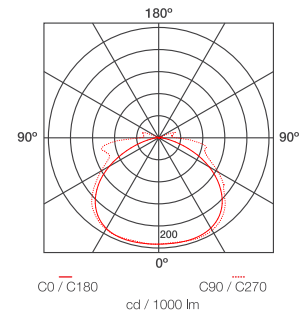

Dimensiones generales / General dimensions

Dimensión Nominal	A (mm)	B (mm)	C (mm)
48"	100	1265	60

Curva Fotométrica / Photometric Curve

WaterProof LIT 3000lm 35W

Información técnica / Technical information

ESPECIFICACIONES / SPECIFICATIONS

Modelo Model	Dimensión Nominal Nominal Dimension	Cantidad de Módulos Quantity of Modules	Potencia Power	Flujo Luminoso Luminous Flux	Difusor Diffuser	Instalación Installation	Temp. de color Color temp.	Eficacia Efficacy	Código Code
WaterProof LIT	48"	3	35 W	3000 lm	Transparente	Sobrepuesta / Superimposed	6500 K	>85	P08727-36