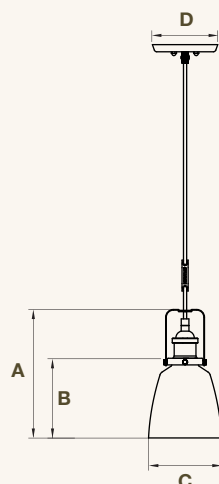

VENTUS

INFORMACIÓN TÉCNICA / TECHNICAL INFORMATION

Materiales / Materials	Aluminio Repujado / Vidrio Transparente Embossed aluminum / Transparent Glass
Tensión / Voltage	120 V~
Fuente de luz / Light source	Incand. / CFL / LED
Núm. de lámparas / # of lamps	1
Tipo de base / Base type	E27
Montaje / Mounting	Colgante / Pendant
Potencia máx. / Max. Power	100 W (Incand.)

DIMENSIONES / DIMENSIONS

A (mm)	B (mm)	C (mm)	D (mm)
251	156	143	127

► Largo máx. de cable: **1.5 m**
► Cable max length: **1.5 m**

► Campana / Body

*Cable de tela negra en todos los modelos. Incluye cable de 1.5 m. No incluye lámpara. Sylvania se reserva el derecho de modificar y/o cambiar este producto o sus especificaciones técnicas sin notificación previa. / *Black fabric cord in all models. Includes 1.5 m cable. No lamp included. Sylvania reserves the right to modify and/or change this product or its technical specifications without previous notification.