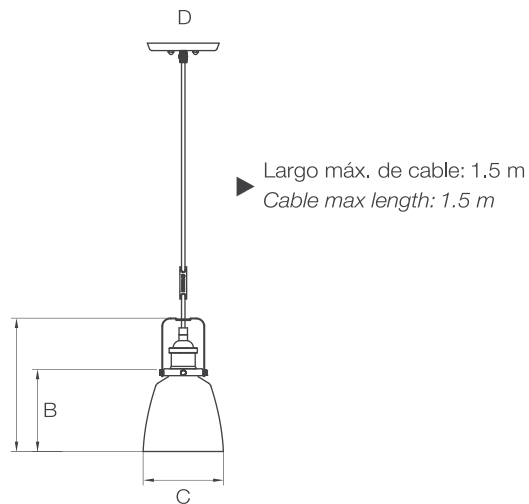

### Dimensiones Generales / General Dimensions

| A (mm) | B (mm) | C (mm) | D (mm) |
|--------|--------|--------|--------|
| 251    | 156    | 143    | 127    |

| Modelo<br>Model | Fuente de Luz<br>Light Source | Potencia<br>Power | Voltaje<br>Voltage | Tipo de Base<br>Base Type | Instalación<br>Installation | Bulbos<br>Bulbs | Código<br>Code |
|-----------------|-------------------------------|-------------------|--------------------|---------------------------|-----------------------------|-----------------|----------------|
| Ventus          | Incand/CFL/LED                | 100 W (Incand)    | 120 V              | E27                       | Colgar                      | 1               | P06273-36      |