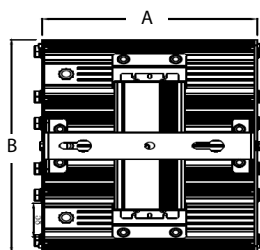

### Dimensiones Generales / General Dimensions

Potencias Power	A (mm)	B (mm)	C (mm)
100 W	321	331.5	389
150 W	377	410	463.5
200 W	377	410	463.5
300 W	544	163	136.3
400 W	539	331	143
600 W	539	331	143
800 W	551	499	195
960 W	551	499	195
1200 W	551	667	195
1500 W	551	735	195