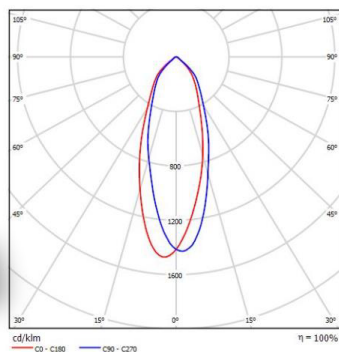

### Curva Fotométrica / Photometric Curve

LED Projector Sylflood High 300W

### Dimensiones Generales / General Dimensions

Potencias Power	A (mm)	B (mm)	C (mm)
100 W	321	331.5	389
150 W	377	410	463.5
200 W	377	410	463.5
300 W	544	163	136.3
400 W	539	331	143
600 W	539	331	143
800 W	551	499	195
960 W	551	499	195
1200 W	551	667	195
1500 W	551	735	195