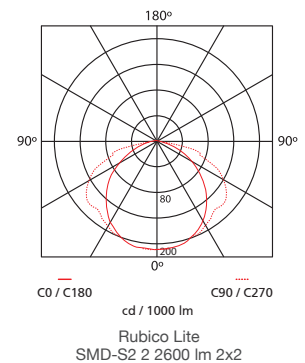

## Configuraciones disponibles

available configurations

ESPECIFICACIONES / SPECIFICATIONS					OPCIONES DE SELECCIÓN ÚNICA / SINGLE CHOICE OPTIONS			MÁS INFORMACIÓN / MORE INFO		
Modelo Model	Tipo LED LED type	Cant. Módulos LED Modules Qty.	Potencia (W) Power	Flujo Lum. Total Lum. Flux (lm)	Difusor Diffuser	Instalación Installation		Datos técnicos Technical data	Eficacia lm/W Efficacy	Dimensión Dimension
					#6 Acrílico	Cielo suspendido Suspended ceiling	Kit Cypsum			
Rúbico Lite	SMD	2	18	2360	•	•	P06423	TS	>130	2x2
		2	27	3210	•	•	P06423	TS	>115	2x2
		2	32	3870	•	•	P06423	TS	>120	2x2
		2	36	4420	•	•	P06423	TL	>120	2x2
		2	42	5210	•	•	P06423	TL	>120	2x2
		4	52	6940	•	•	P06369	TL	>130	2x4
		4	56	7090	•	•	P06369	TS	>125	2x4
		4	73	9020	•	•	P06369	TL	>120	2x4

## Resumen de rendimiento

Performance summary

Datos técnicos / Technical Data	TL	TS
Índice de reproducción color / Color rendering index	80	80
Capacidad de atenuación / Dimming capability	0 V - 10 V	0 V - 10 V
Voltaje de operación / Input voltage	120 V a 277 V~	120 V a 277 V~
Frecuencia de operación / Operating frequency	50 Hz / 60 Hz	50 Hz / 60 Hz
Factor de potencia / Power factor	> 0.9	> 0.9
DAT en corriente / THD in current	≤20%	≤20%
Vida útil / Lifespan	L70 (12kh) = 72 000h (85°C)	L70 (10kh) = 50 000h (85°C)
CCT Disponible / CCT Available	4000 K, 5000 K, 6500 K	4000 K

## Curva fotométrica

photometric curve

## Dimensiones

dimensions

Dimensión Nominal	A (mm)	B (mm)	C (mm)
2x2	604	604	76
2x4	1216	602	76

Sylvania se reserva el derecho de modificar y/o cambiar este producto o sus especificaciones técnicas sin notificación previa. Sylvania reserves the right to modify and/or change this product or its technical specifications without previous notification.