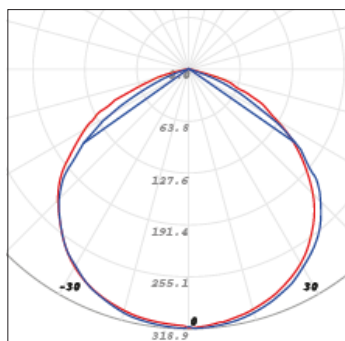

Slim, modern and robust design with aluminum housing.

De fácil instalación.

Easy installation.

Curva Fotométrica / Photometric Curve

9 Pines: 825 80.5
9 Pines: 825 80.5

Dimensiones Generales / General Dimensions

Potencia	A (mm)	B (mm)	C (mm)
10W	104	88	23

Código Code	Descripción Description	Potencia Power	Vida Útil Lifespan	Ángulo de apertura Beam angle	Temperatura de color Color Temp.
P26677	LED Reflector Jeta RGB	10 W	25.000h	110°	RGB