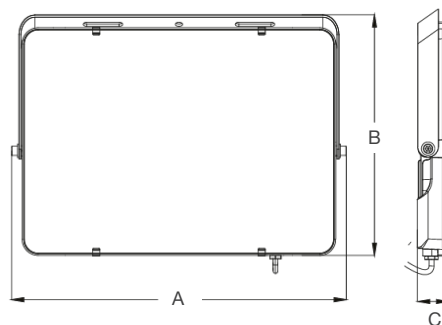

Slim, modern and robust design with aluminum housing.

De fácil instalación.

Easy installation.

Curva Fotométrica / Photometric Curve

9 Pines: 825 80.5
9 Pines: 825 80.5

Dimensiones Generales / General Dimensions

Potencia	A (mm)	B (mm)	C (mm)
10W	104	88	23

Código Code	Descripción Description	Potencia Power	Vida Útil Lifespan	Ángulo de apertura Beam angle	Temperatura de color Color Temp.
P26677	LED Reflector Jeta RGB	10 W	25.000h	110°	RGB