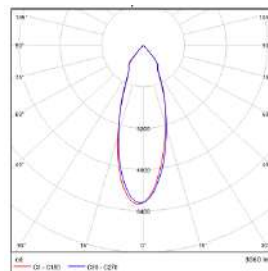

- Exteriores / Outdoor
- Jardines / Gardens
- Parques / Parks
- Fachadas / Facades

Configuraciones disponibles

available configurations

Código Code	Descripción Description	Potencia (W) Power	Flujo luminoso (lm) Luminous flux	Eficacia (lm/W) Efficacy	Temp. Color (K) Color temp.
P72520*	Wally II LED 6W 3000K	6	600	≥100	3000
P72521*	Wally II LED 6W 4000K	6	600	≥100	4000
P72522*	Wally II UL LED 12W 3000K	12	1230	≥102	3000
P72523*	Wally II UL LED 12W 4000K	12	1230	≥102	4000
P72524*	Wally II UL LED 30W 3000K	30	3100	≥103	3000
P72525*	Wally II UL LED 30W 4000K	30	3100	≥103	4000
P72526	Soporte Wally II	-	-	-	-

*Luminarias incluyen estaca y vicera.

Resumen de rendimiento

performance summary

Ángulo de apertura / Beam angle	40°
Índice de reproducción color / Color rendering index	≥70
Capacidad de atenuación / Dimming capability	No
Tensión de operación / Input voltage	120V - 277V
Frecuencia de operación / Operating frequency	50 / 60 Hz
Factor de potencia / Power factor	>0.9
DAT en corriente / THD in current	≤20%
Rango de Temp. de Operación / Operation Temp. Range	-20°C a +40°C
Vida útil / Lifespan	L70 = 50 000 horas (85°C)

Curva fotométrica

photometric curve