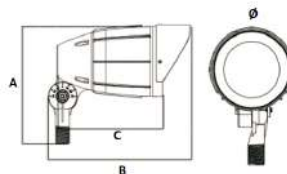

Dimensiones

dimensions

Potencia Power	A (mm)	B (mm)	C (mm)	Diámetro (mm)
6 W	175	210	157	107
12 W	175	210	157	135
30 W	198	254	205	135