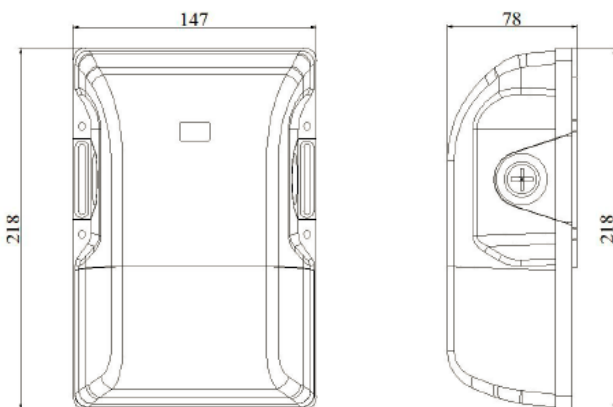

MINI WALLPACK LED

Lumiance

Exteriores / Outdoor

Industrias / Industries

DESCRIPCIÓN:

- **Uso sobrepuesto / Superimposed use**
- **Fácil instalación / Easy installation**
- **Fotocelda incluida / Photocontrol included**

CÓDIGO: P72412

DIMENSIONES / DIMENSIONS (mm)

ESPECIFICACIONES FOTOMÉTRICAS / PHOTOMETRIC SPECIFICATIONS

Característica	Dato	Unidad
Flujo Luminoso / Luminous flux	3 900	lm
Temp. de Color (CCT) / Color temp	5 700	K
Color de luz / Light Color	Blanco Frío / Daylight	-
Eficacia / Efficacy	>130	lm/W
IRC / CRI	>80	-
Ángulo de apertura / Beam angle	110	°