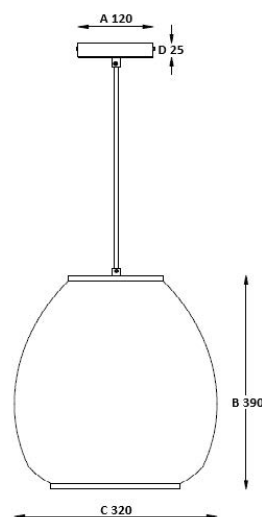

Fuente de luz no incluida. *Light source not included.*

Modelo Model	Fuente de Luz Light Source	Potencia Power	Voltaje Voltage	Tipo de Base Base Type	Instalación Installation	Color Color	Dimensión Dimension	Código Code
BAMBU	Incand / CFL / LED	60W (máx)	300VAC (máx)	E26	Colgar / pendant	Bambú claro Light bamboo	320x320x390 mm	P40389

### Dimensiones Generales / General Dimensions

A (mm)	B (mm)	C (mm)	D (mm)
120	390	320	25

Los valores indicados de potencia son nominales, y tiene una tolerancia de  $\pm 10\%$ .