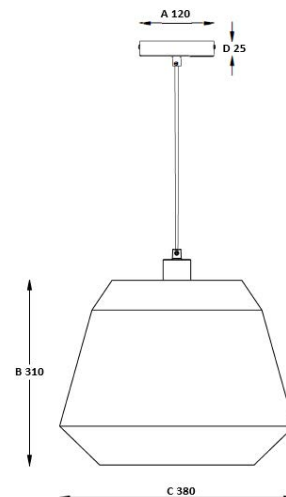

Mimbre Bloom

Características / Characteristics

Luminarias decorativas colgantes con cobertura en mimbre que hará resaltar sus espacios internos. La base E26 es certificada UL.
Hanging decorative luminaires with wicker cover that will highlight your internal spaces. The E26 base meets UL certification.

Fuente de luz no incluida. *Light source not included.*

Modelo Model	Fuente de Luz Light Source	Potencia Power	Voltaje Voltage	Tipo de Base Base Type	Instalación Installation	Color Color	Dimensión Dimension	Código Code
Mimbre	Incand / CFL / LED	60W (máximo)	300VAC (máx)	E26	Colgar	Mimbre claro	380x380x310mm	P40387

Dimensiones Generales / General Dimensions

A (mm)	B (mm)	C (mm)	D (mm)
120	310	380	25

Los valores indicados de potencia son nominales, y tiene una tolerancia de $\pm 10\%$.