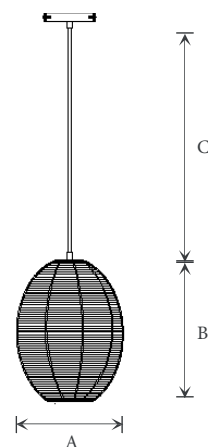

Funnel

Características / Characteristics

Luminarias decorativas colgantes con cobertura en mimbre que hará resaltar sus espacios internos. La base E26 es certificada UL.

Hanging decorative luminaires with wicker cover that will highlight your internal spaces. The E26 base meets UL certification.

Modelo Model	Fuente de Luz Light Source	Potencia Power	Voltaje Voltage	Tipo de Base Base Type	Instalación Installation	Color Color	Dimensión Dimension	Código Code
Funnel	Incand / CFL / LED	60W (máximo)	300VAC (máx)	E26	Colgar	Mimbre claro	31x31x41 cm	P29662

Dimensiones Generales / General Dimensions

A (cm)	B (cm)	C (cm)
31	41	150

Los valores indicados de flujo luminoso y potencia son nominales, y tienen una tolerancia de $\pm 10\%$.