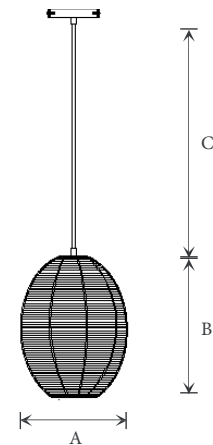

Funnel

Características / Characteristics

Luminarias decorativas colgantes con cobertura en mimbre que hará resaltar sus espacios internos. La base E26 es certificada UL.
Hanging decorative luminaires with wicker cover that will highlight your internal spaces. The E26 base meets UL certification.

Fuente de luz no incluida. *Light source not included.*

Modelo Model	Fuente de Luz Light Source	Potencia Power	Tensión Voltage	Tipo de Base Base Type	Instalación Installation	Acabado Finish	Dimensión Dimension	Código Code
Funnel	Incand / CFL / LED	60W (máximo)	250VAC (máx)	E26	Colgar	Mimbre claro	31x31x41 cm	P29662

Dimensiones Generales / General Dimensions

A (cm)	B (cm)	C (cm)
31	41	150

Los valores indicados de potencia son nominales, y tiene una tolerancia de $\pm 10\%$.