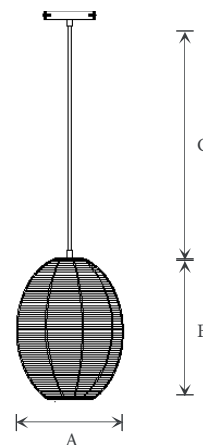

Péndola

Características / Characteristics

Luminarias decorativas colgantes con cobertura en mimbre que hará resaltar sus espacios internos. La base E26 es certificada UL.
Hanging decorative luminaires with wicker cover that will highlight your internal spaces. The E26 base meets UL certification.

Fuente de luz no incluida. *Light source not included.*

Modelo Model	Fuente de Luz Light Source	Potencia Power	Tensión Voltage	Tipo de Base Base Type	Instalación Installation	5 WUUXC Ø ã @	Dimensión Dimension	Código Code
Péndola	Incand / CFL / LED	60W (máximo)	250VAC (máx)	E26	Colgar	Mimbre claro	52x52x67 cm	P29661

Dimensiones Generales / General Dimensions

A (cm)	B (cm)	C (cm)
52	67	150

Los valores indicados de potencia son nominales, y tiene una tolerancia de $\pm 10\%$.