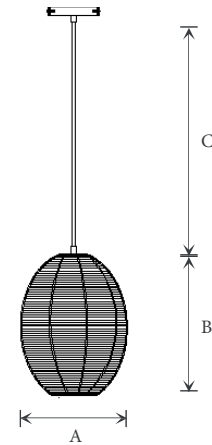

Cocoon

Características / Characteristics

Luminarias decorativas colgantes con cobertura en mimbre que hará resaltar sus espacios internos. La base E26 es certificada UL.
Hanging decorative luminaires with wicker cover that will highlight your internal spaces. The E26 base meets UL certification.

Fuente de luz no incluida. *Light source not included.*

Modelo Model	Fuente de Luz Light Source	Potencia Power	Tensión Voltage	Tipo de Base Base Type	Instalación Installation	Acabado Finish	Dimensión Dimension	Código Code
Cocoon	Incand / CFL / LED	60W (máximo)	250VAC (máx)	E26	Colgar	Mimbre claro	20x20x35 cm	P29660

Dimensiones Generales / General Dimensions

A (cm)	B (cm)	C (cm)
20	35	150

Los valores indicados de potencia son nominales, y tiene una tolerancia de $\pm 10\%$.