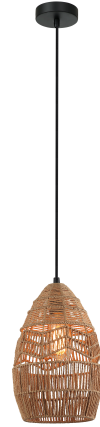

Cocoon

Características / Characteristics

Luminarias decorativas colgantes con cobertura en mimbre que hará resaltar sus espacios internos. La base E26 es certificada UL.
Hanging decorative luminaires with wicker cover that will highlight your internal spaces. The E26 base meets UL certification.

Fuente de luz no incluida. *Light source not included.*

Modelo Model	Fuente de Luz Light Source	Potencia Power	Tensión Voltage	Tipo de Base Base Type	Instalación Installation	Acabado Finish	Dimensión Dimension	Código Code
Cocoon	Incand / CFL / LED	60W (máximo)	250VAC (máx)	E26	Colgar	Mimbre claro	20x20x35 cm	P29660