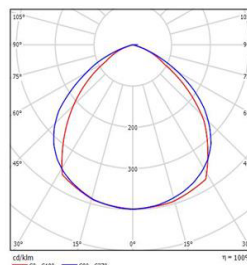

FOTOMETRÍA

Las características de los productos pueden ser modificadas sin previo aviso según la evolución de la tecnología LED. 06/19.

Producto Ecológico: Permite ahorrar energía comparado con productos tradicionales. Libre de mercurio.

1 Los valores de flujo luminoso y potencia son nominales y tienen una tolerancia de +/- 10% / Luminous flux and power values are nominal and they have a tolerance of +/- 10%

2 Garantía aplica para condiciones normales de operación / Warranty applies to normal operating conditions

3 Sylvania se reserva el derecho de hacer modificaciones sin previo aviso / Sylvania reserves the right to make changes without prior notice