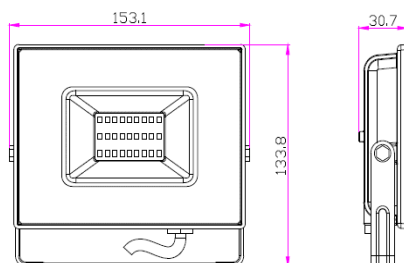

DIMENSIONES