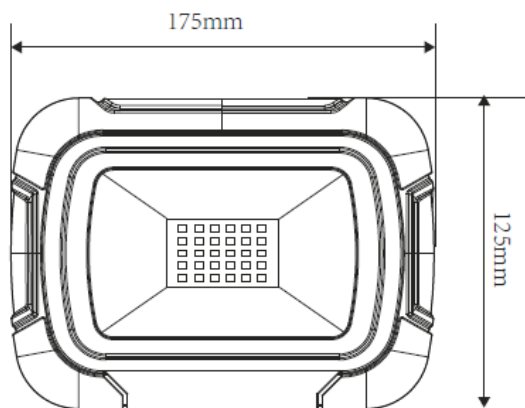

#### CARACTERÍSTICAS

- Puerto USB Micro-B para carga de la batería interna de la luminaria (5V DC)
- Puerto USB tipo A para brindar energía a otros dispositivos (5V DC, 1A)
- Indicador de carga de tres niveles
- Se incluye cable USB de 1m de longitud

#### DATOS ÓPTICOS

Temperatura de color	6500K (DL)
Flujo luminoso máx	1300 lm
Ángulo de apertura	120°
Tipo de distribución	Directa simétrica
Reproducción de color (IRC)	80
Vida útil LED	20000 h L70
Eficacia	87 lm/W

#### DATOS FÍSICOS

Acabado	Amarillo-Negro
Grados de protección	IP44 / IK06
Chasis	Plástico
Lente	Vidrio
Temperatura de operación	-20°C ~ +40°C
Dimensiones (LxWxH)	175x125x42 mm
Peso	450 g
Tiempo de autonomía	3h (100%), 5h (50%)
Ajuste del soporte	45° máximo

#### DIMENSIONES