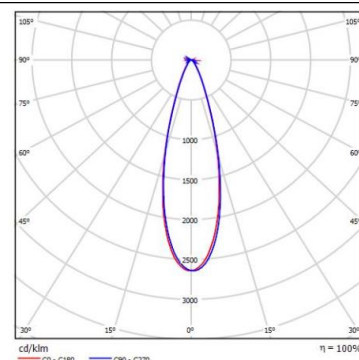

DATOS ÓPTICOS

Temperatura de color	5000K (CW)
Flujo luminoso	149000 lm
Ángulo de apertura	30°
Tipo de distribución	Directa simétrica
Reproducción de color (IRC)	≥70
Vida útil	100000h *
Eficacia	149 lm/W
Número de chips LED	1008 pcs

*Vida util LED L70 LM80 TM21

DATOS FÍSICOS

Acabado	Negro
Grado de protección IP IK	IP66 IK10
Dimensiones (LxWxH)	595x586x541 mm
Peso (kg)	29.8 Kg
Tipo de montaje	Soporte orientable
Chasis	Aluminio inyectado
Material óptica	Lente PMMA
Temperatura de operación Ta	-40°C ~ +45°C

DIMENSIONES

FOTOMETRIA

SOPORTE MONTAJE