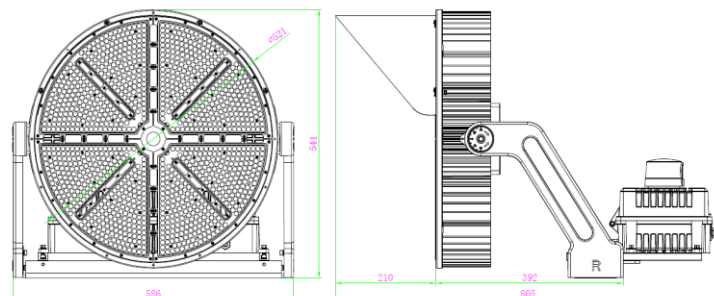

DATOS ÓPTICOS

Temperatura de color	5000K (CW)
Flujo luminoso	149000 lm
Ángulo de apertura	30°
Tipo de distribución	Directa simétrica
Reproducción de color (IRC)	≥70
Vida útil	100000h *
Eficacia	149 lm/W
Número de chips LED	1008 pcs

*Vida util LED L70 LM80 TM21

DATOS FÍSICOS

Acabado	Negro
Grado de protección IP IK	IP66 IK10
Dimensiones (LxWxH)	595x586x541 mm
Peso (kg)	29.8 Kg
Tipo de montaje	Soporte orientable
Chasis	Aluminio inyectado
Material óptica	Lente PMMA
Temperatura de operación Ta	-40°C ~ +45°C

DIMENSIONES

FOTOMETRIA

SOPORTE MONTAJE