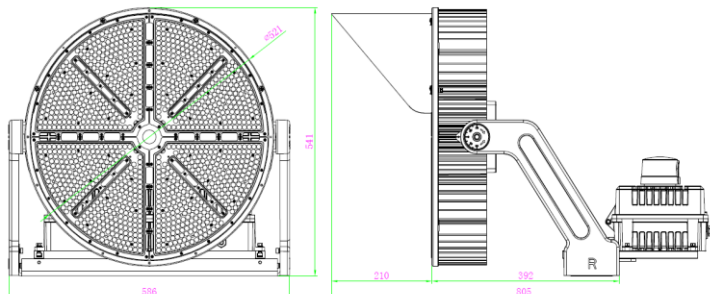

### DATOS ÓPTICOS

Temperatura de color	5000K (CW)
Flujo luminoso	177000 lm
Ángulo de apertura	13°
Tipo de distribución	Directa simétrica
Reproducción de color (IRC)	≥70
Vida útil	100000h *
Eficacia	148 lm/W
Número de chips LED	512 pcs

### DATOS FÍSICOS

Acabado	Negro
Grado de protección IP   IK	IP66   IK10
Dimensiones (LxWxH)	595x586x541 mm
Peso (kg)	29.8 Kg
Tipo de montaje	Soporte orientable
Chasis	Aluminio inyectado
Material óptica	Lente PMMA
Temperatura de operación Ta	-40°C ~ +45°C

### DIMENSIONES