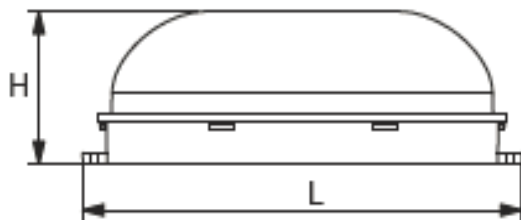

APLICACIONES

Iluminación de cortesía interior y exterior
Jardines, terrazas, escaleras
Fachadas y exteriores decorativos

DATOS ÓPTICOS

Temperatura de color	6000 K (DL)
Flujo luminoso	960 lm
Ángulo de apertura	120°
Tipo de distribución	Directa simétrica
Reproducción de color (IRC)	>80
Vida útil	25000 h L70
Eficacia	80 lm/W

DATOS FÍSICOS

Acabado	Blanco
Grado de protección IP	IP65/IK08
Dimensiones (LxWxH)	209.6x105x68.5 mm
Tipo de montaje	Sobreponer
Chasis	PC
Óptica	Difusor opalizado
Temperatura de operación Ta	-20°C ~ +40°C

DIMENSIONES

FOTOMETRÍA