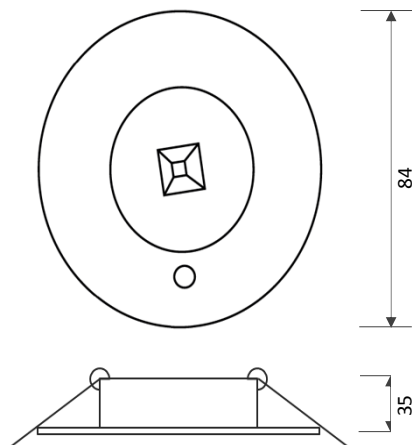

DATOS FÍSICOS

Acabado	Blanco
Grado de protección	IP20
Dimensiones (DxH)	84 x 35 mm (bala)
Tipo de montaje	Incrustar
Chasis	Carcasa termo plástica
Material óptica	PMMA
Temperatura de operación	0°C ~ 40°C

DIMENSIONES

FOTOMETRÍA