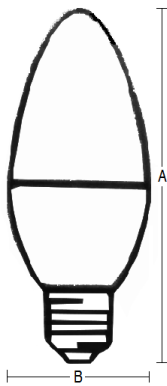

VELA LED

Hogar

Restaurantes

Usos Generales

DESCRIPCIÓN:

Lámpara led con bulbo opaco tipo vela de 6W, temperatura de color de 6500K y vida útil de 25 000 horas.

CÓDIGO: P26515

DIMENSIONES

A	B	Unid.
108	38	mm

ESPECIFICACIONES FOTOMÉTRICAS

Característica	Dato	Unidad
Flujo Luminoso	470	lm
Temperatura de Color (CCT)	6500	K
Índice Reproducción Color (CRI)	80	%
Color de luz	Luz día	-
Eficacia luminosa promedio	78	lm/W

ESPECIFICACIONES ELÉCTRICAS

Consumo de Potencia	6	W
Tensión de Entrada	120 a 240	V
Corriente	48(127V)/29(230V)	mA
Frecuencia	50	Hz
Driver	Integrado	-
Atenuable	No	-

ESPECIFICACIONES FÍSICAS

Vida útil	25 000	h
Tipo de Base	E27	-
Tipo de Bulbo	Vela	-
Acabado	Plástico blanco	-
Difusor	Opaco	-
Empaque	Caja unitaria	-
Garantía	3	Años