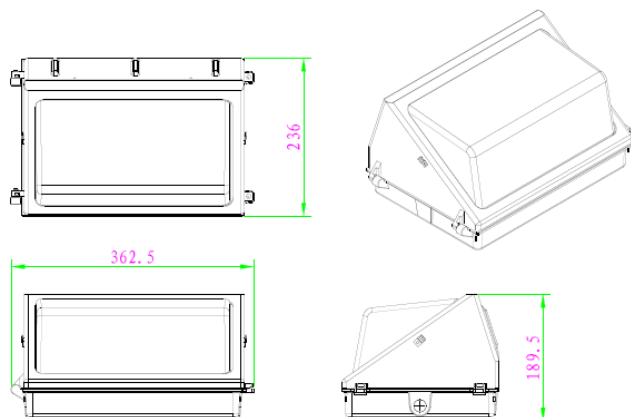

DATOS FÍSICOS

Acabado	Bronce
Grado de protección	IP65 / IK04
Dimensiones (LxWxH)	362,5x189,5x236 mm
Tipo de montaje	Sobreponer
Chasis	Aluminio
Material óptica	Difusor Vidrio
Temperatura de operación Ta	-20°C ~ 40°C

DIMENSIONES

FOTOMETRÍA