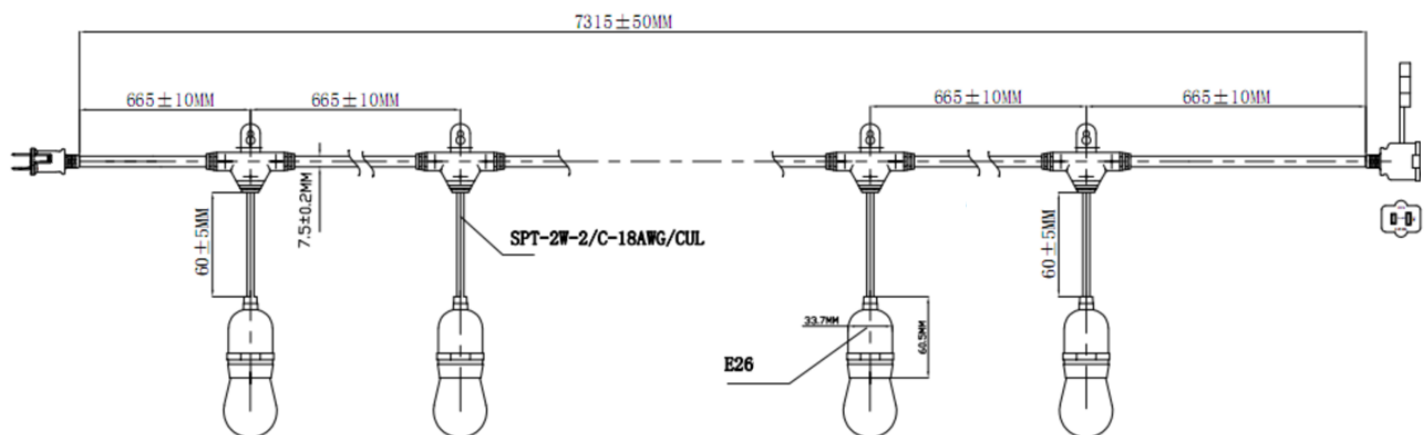

DIMENSIONES

Las características de los productos pueden ser modificadas sin previo aviso según la evolución de la tecnología LED. 11/22.

Producto Ecológico:
Permite ahorrar energía comparado con productos tradicionales. Libre de mercurio.