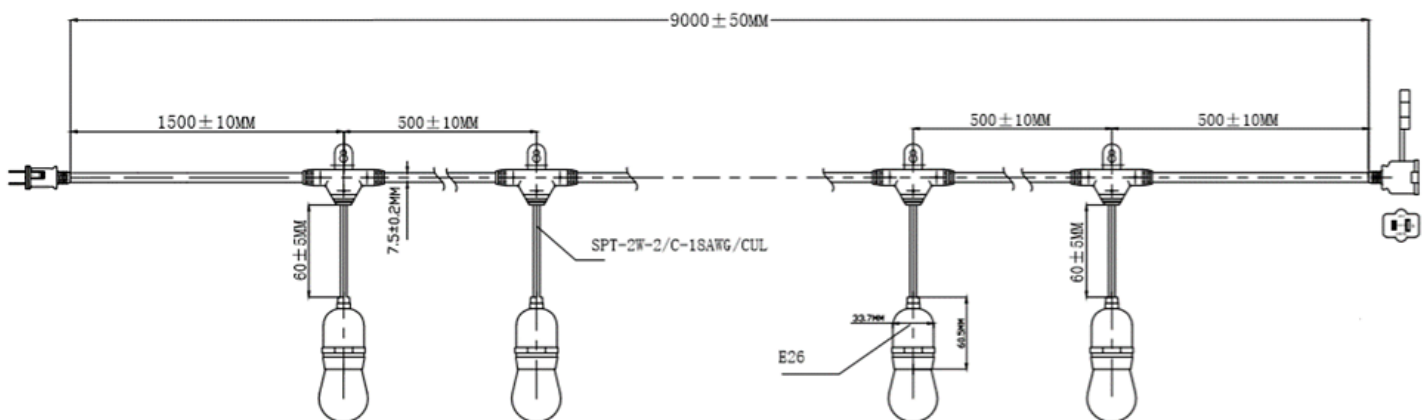

DIMENSIONES

Las características de los productos pueden ser modificadas sin previo aviso según la evolución de la tecnología LED. 11/22.

Producto Ecológico:
Permite ahorrar energía comparado con productos tradicionales. Libre de mercurio.