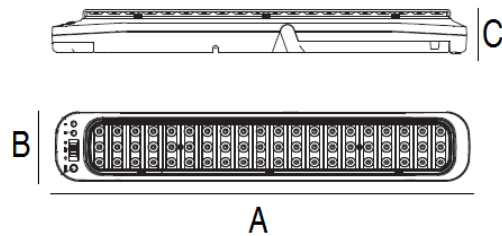

LUM. EMER 60 LED

DIMENSIONES

A	B	C	Unid.
600	100	100	mm

Comercial

Pasillos

Usos Generales

DESCRIPCIÓN:

Luminaria LED de Emergencia ideal para aplicaciones en pasillos donde se requieran iluminar rutas de evacuación. Posee una batería con autonomía de 4 horas en alta salida luminosa u 8 horas en baja salida luminosa.

CÓDIGO: P25121-15

ESPECIFICACIONES FOTOMÉTRICAS

Característica	Dato	Unidad
Flujo Luminoso	150	lm
Temperatura de Color (CCT)	6500	K
Índice Reproducción Color (CRI)	>80	%
Color de luz	Blanco Frío	-
Eficacia luminosa promedio	-	lm/W