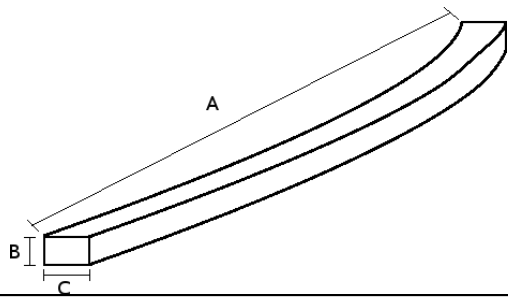

MANGUERA LED VERDE

Interiores

Exteriores

Uso general

DESCRIPCIÓN

Manguera LED flexible de 5m para diversidad de aplicaciones. Variedad de funciones de iluminación seleccionables desde el driver.

CÓDIGO: P24850

DIMENSIONES

A	B	C	Unid.
5 000	7	10	mm

ESPECIFICACIONES FOTOMÉTRICAS

Característica	Dato	Unid.
Temperatura de Color (CCT)	Verde	K
Color de luz	Verde	-

ESPECIFICACIONES ELÉCTRICAS

Consumo de Potencia	25	W
Voltaje de Entrada	120	V
Frecuencia	50/60	Hz
Driver	SÍ	-
Atenuable	SÍ	-

ESPECIFICACIONES FÍSICAS

Vida útil	40 000	h
Grado de protección IP	67	-
Longitud	5	m
Acabado	Cobertura transparente	
Accesorios	Driver con IP44	
Empaque	Tipo Blister	
Garantía	3 años	