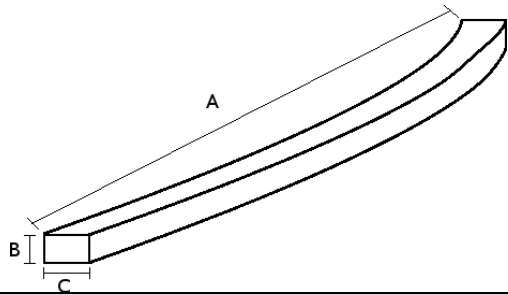

MANGUERA LED ROJO

SYLVANIA

Interiores

Exteriores

Uso general

DESCRIPCIÓN

Manguera LED flexible de 5m para diversidad de aplicaciones. Variedad de funciones de iluminación seleccionables desde el driver.

CÓDIGO: P24849

DIMENSIONES

A	B	C	Unid.
5 000	7	10	mm

ESPECIFICACIONES FOTOMÉTRICAS

Característica	Dato	Unid.
Temperatura de Color (CCT)	Rojo	K
Color de luz	Rojo	-

ESPECIFICACIONES ELÉCTRICAS

Consumo de Potencia	25	W
Voltaje de Entrada	120	V
Frecuencia	50/60	Hz
Driver	SÍ	-
Atenuable	SÍ	-

ESPECIFICACIONES FÍSICAS

Vida útil	40 000	h
Grado de protección IP	67	-
Longitud	5	m
Acabado	Cobertura transparente	
Accesorios	Driver con IP44	
Empaque	Tipo Blister	
Garantía	3 años	

Sylvania se reserva el derecho de hacer modificaciones sin previo aviso