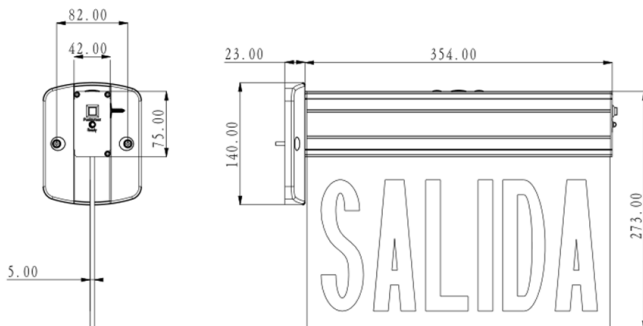

## LED Emergencia RÓTULO SALIDA E-30G P24531

Luminaria LED tipo rótulo para salidas de emergencia; cuenta con letras en color verde, indicador de carga, botón de prueba y batería sellada de Níquel-Cadmio.

### DATOS FÍSICOS

<b>Materiales</b>	PMMA + Al
<b>Dimensiones (LxWxH)</b>	354 x 273 x 42 mm
<b>Grado de Protección</b>	IP20

### DIMENSIONES (mm)