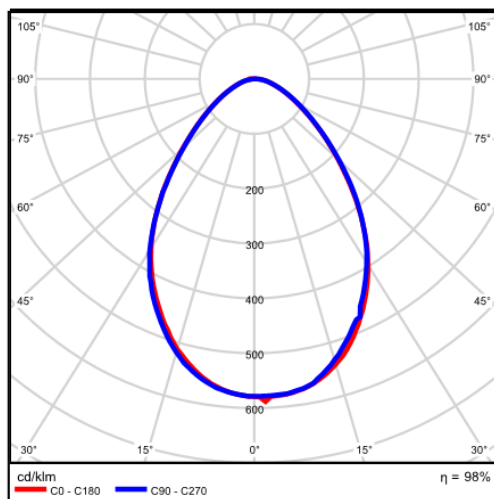

CÓDIGO: P24299

DIMENSIONES / DIMMENSIONS

A	B	Unid.
110	185	mm

Agujero de corte: 140 mm

CURVA FOTOMÉTRICA / PHOTOMETRIC CURVE

ESPECIFICACIONES FOTOMÉTRICAS / PHOTOMETRIC SPECIFICATIONS

Característica	Dato	Unidad
Flujo Luminoso / Luminous flux	1200	lm
Temp. de Color (CCT) / Color temp	4 000	K
Color de luz / Light Color	Blanco neutro / Cool white	-
Eficacia / Efficacy	≥ 80	lm/W
IRC / CRI	≥ 80	
Angulo de apertura / Beam angle	60	Grados