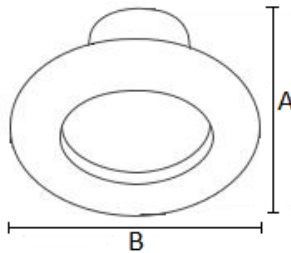

Syl lighter 15W

SYLVANIA

Interiores / Indoor

Oficinas/Offices

Residencial /Residencial

DESCRIPCIÓN:

- Difusor opaco que evita el deslumbramiento / Frost Diffuser that prevents glare
- Fácil instalación / Easy instalation
- Cuerpo aluminio resistente a impactos / Aluminium housing and impact resist.

CÓDIGO: P24299

DIMENSIONES / DIMMENSIONS

A	B	Unid.
110	185	mm

Agujero de corte: 140 mm

CURVA FOTOMÉTRICA / PHOTOMETRIC CURVE

ESPECIFICACIONES FOTOMÉTRICAS / PHOTOMETRIC SPECIFICATIONS

Característica	Dato	Unidad
Flujo Luminoso / Luminous flux	1200	lm
Temp. de Color (CCT) / Color temp	4 000	K
Color de luz / Light Color	Blanco neutro / Cool white	-
Eficacia / Efficacy	≥ 80	lm/W
IRC / CRI	≥ 80	
Angulo de apertura / Beam angle	60	Grados

ESPECIFICACIONES FÍSICAS / PHYSICAL SPECIFICATIONS

Vida útil / Lifespan	35 000	h
Protección IP / Protection IP	IP20	-
Acabado cuerpo / Finish housing	Blanco / White	-
Temp. de operación / Operat. Temp.	-20 a 40	°C
Difusor / Diffuser	Polycarbonato / Polycarbonate	-
Empaque / Packing	Caja Unitaria	-
Garantía / Warranty	3	Años
Peso / Weight	0.25	kg