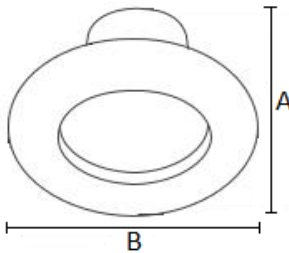

Syl lighter 9W

SYLVANIA

Interiores / Indoor

Oficinas/Offices

Residencial /Residencial

DESCRIPCIÓN:

- Difusor opaco que evita el deslumbramiento / Frost Diffuser that prevents glare
- Fácil instalación / Easy installation
- Cuerpo aluminio resistente a impactos / Aluminium housing and impact resist.

CÓDIGO: P24298

DIMENSIONES / DIMENSIONS

A	B	Unid.
80	127	mm

Agujero de corte: 115 mm

CURVA FOTOMÉTRICA / PHOTOMETRIC CURVE

ESPECIFICACIONES FOTOMÉTRICAS / PHOTOMETRIC SPECIFICATIONS

Característica	Dato	Unidad
Flujo Luminoso / Luminous flux	684	lm
Temp. de Color (CCT) / Color temp	4 000	K
Color de luz / Light Color	Blanco neutro / Cool white	-
Eficacia / Efficacy	≥76	lm/W
IRC / CRI	≥80	-
Angulo de apertura / Beam angle	60	Grados

ESPECIFICACIONES FÍSICAS / PHYSICAL SPECIFICATIONS

Vida útil / Lifespan	35 000	h
Protección IP / Protection IP	IP20	-
Acabado cuerpo / Finish housing	Blanco / White	-
Temp. de operación / Operat. Temp.	-20 a 40	°C
Difusor / Diffuser	Polycarbonato / Polycarbonate	-
Empaque / Packing	Caja Unitaria	-
Garantía / Warranty	3	Años
Peso / Weight	0.25	kg