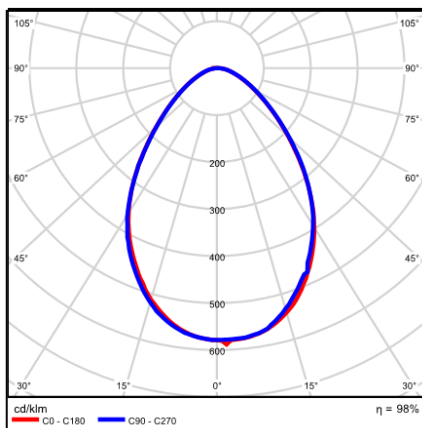

CÓDIGO: P24298

DIMENSIONES / DIMENSIONS

A	B	Unid.
80	127	mm

Agujero de corte: 115 mm

CURVA FOTOMÉTRICA / PHOTOMETRIC CURVE

ESPECIFICACIONES FOTOMÉTRICAS / PHOTOMETRIC SPECIFICATIONS

Característica	Dato	Unidad
Flujo Luminoso / Luminous flux	684	lm
Temp. de Color (CCT) / Color temp	4 000	K
Color de luz / Light Color	Blanco neutro / Cool white	-
Eficacia / Efficacy	≥76	lm/W
IRC / CRI	≥80	-
Angulo de apertura / Beam angle	60	Grados