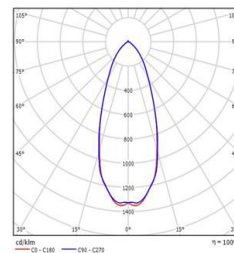

FOTOMETRÍA

Producto Ecológico: Permite ahorrar energía comparado con productos tradicionales. Libre de mercurio.

Garantía aplica para condiciones normales de operación / Warranty applies to normal operating conditions

Sylvania se reserva el derecho de hacer modificaciones sin previo aviso / Sylvania reserves the right to make changes without prior notice

Fecha última modificación: 12/10/20