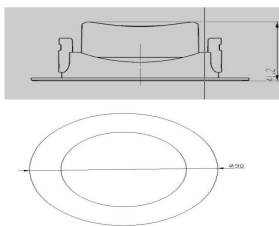

DATOS FÍSICOS

Acabado	Blanco
Grado de protección IP	IP20
Tipo de montaje	Empotrar
Chasis	Plástico
Temperatura de operación Ta	-10°C ~ +35°C

DATOS ELÉCTRICOS

Potencia de entrada	5 W
Tensión de operación	100-240 V 50/60 Hz
Corriente de salida	380mADC
Factor de potencia	>0.5
Atenuable	NO

Los valores de flujo luminoso y potencia son nominales y tienen una tolerancia de $\pm 10\%$ / Luminous flux and power values are nominal and they have a tolerance of $\pm 10\%$.

DIMENSIONES

Las características de los productos pueden ser modificadas sin previo aviso según la evolución de la tecnología LED.