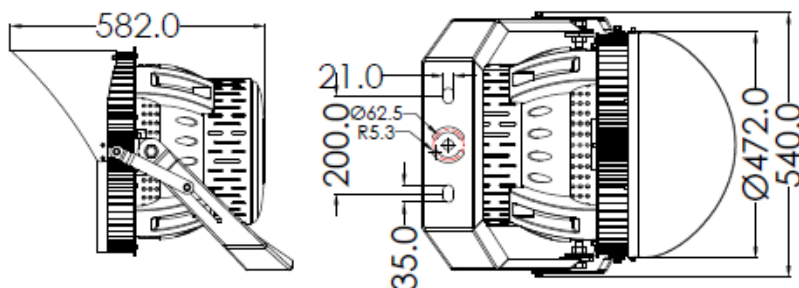

DATOS FÍSICOS

Acabado	Negro
Grado de protección IP IK	IP66 IK08
Dimensiones (LxWxH)	Ø472x582 mm
Peso (kg)	37 Kg
Tipo de montaje	Sobreponer
Chasis	Aluminio
Material óptica	Lente PC
Temperatura de operación Ta	-25°C ~ 45°C

DIMENSIONES

FOTOMETRIA