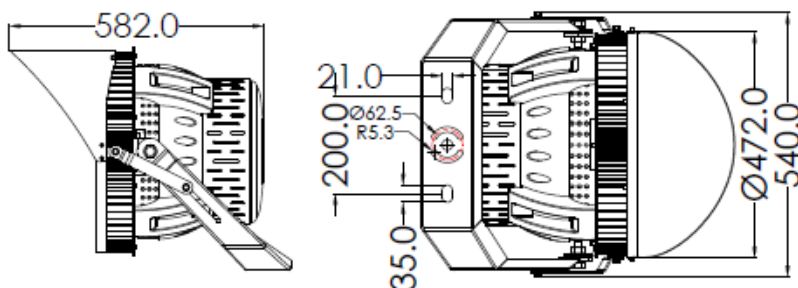

### DATOS ÓPTICOS

Temperatura de color	5000K (CW)
Flujo luminoso	130.000 lm
Ángulo de apertura	15°
Tipo de distribución	Directa simétrica
Reproducción de color (IRC)	>70
Vida útil	50.000h L70
Eficacia	130 lm/W

### DATOS FÍSICOS

Acabado	Negro
Grado de protección IP   IK	IP66   IK08
Dimensiones (LxWxH)	Ø472x582 mm
Peso (kg)	37 Kg
Tipo de montaje	Sobreponer
Chasis	Aluminio
Material óptica	Lente PC
Temperatura de operación Ta	-25°C ~ 45°C

### DIMENSIONES