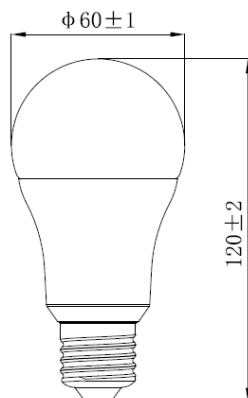

### DATOS ÓPTICOS

Temperatura de color	3000K-6500K / RGB
Flujo luminoso	1055 lm $\pm$ 10%
Ángulo de apertura	200°
Tipo de distribución	Directa simétrica
Reproducción de color (IRC)	80
Vida útil	15000h L70
Eficacia	96 lm/W

### DATOS FÍSICOS

Base	E27
Acabado	Opalizado
Dimensiones ( $\Phi$ x H)	60x120 mm
Temperatura de operación Ta	-10°C ~ +40°C
Ambiente de Uso	Iluminación interior
Garantía	2 años

### DIMENSIONES