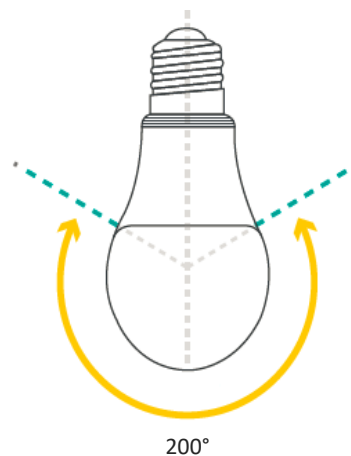

APERTURA DE HAZ