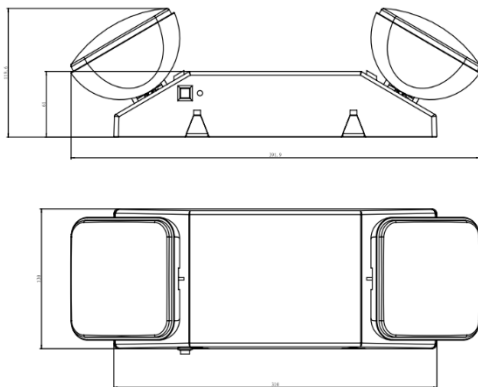

### DATOS ÓPTICOS

Temperatura de color	6500K (DL)
Flujo luminoso	2X70 lm
Ángulo de apertura	120°
Reproducción de color (IRC)	>70
Potencia Spot LED	2x1.6W

### DATOS FÍSICOS

Acabado	Gris
Grado de protección	IP20
Dimensiones (WxLxH)	120 x 392 x 130 mm
Tipo de montaje	Sobreponer
Chasis	Carcasa termo plástica
Material óptica	PMMA
Temperatura de operación	0°C ~ 40°C

### DIMENSIONES