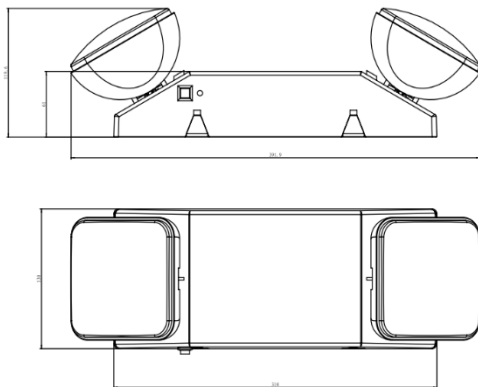

DATOS ÓPTICOS

Temperatura de color	6500K (DL)
Flujo luminoso	2X70 lm
Ángulo de apertura	120°
Reproducción de color (IRC)	>70
Potencia Spot LED	2x1.6W

DATOS FÍSICOS

Acabado	Gris
Grado de protección	IP20
Dimensiones (WxLxH)	120 x 392 x 130 mm
Tipo de montaje	Sobreponer
Chasis	Carcasa termo plástica
Material óptica	PMMA
Temperatura de operación	0°C ~ 40°C

DIMENSIONES

FOTOMETRÍA