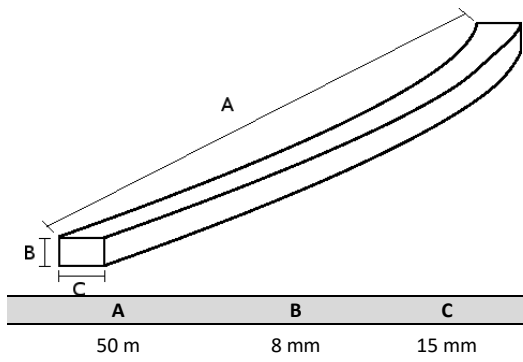

LED STRIP ETL 4K

Arquitectónico

Comercial

Decorativo

DESCRIPCIÓN

Manguera LED flexible en presentación de 50m para diversidad de aplicaciones tanto en ambientes interiores como exteriores; driver LED con función anti-parpadeo.

CÓDIGO: P23256

DIMENSIONES

ESPECIFICACIONES FOTOMÉTRICAS

Característica	Dato	Unid.
Flujo luminoso por metro	450 ± 10%	lm
Temperatura de Color (CCT)	4000	K
Color de luz	Blanco Neutro	-
Índice Reproducción de Color	80	-
Ángulo de apertura	120	°

ESPECIFICACIONES ELÉCTRICAS

Potencia por metro	8 ± 10%	W
Tensión de Entrada	100-277	VAC
Tensión de Salida	120	VDC
Frecuencia	50/60	Hz
Driver	Incluido	-
Atenuable	Sí	-

ESPECIFICACIONES FÍSICAS

Vida útil	30.000	h
Temp. ambiente de operación	-10 a 40	°C
Grado de protección IP	65	-
Longitud máxima	50	m
Longitud de corte	1	m
Cantidad de LED por metro	60	-