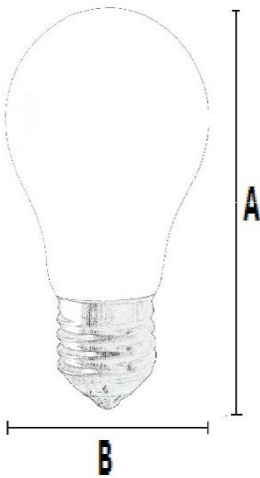

Incandescente 75W

Hogar

Pasillos

Usos Generales

DESCRIPCIÓN:

Lámpara incandescente con bulbo tipo A60 de 75W y vida útil de 1000 horas. Temperatura de color de 2700K.

CÓDIGO: P18561

DIMENSIONES

A	B	Unid.
60	115	mm

ESPECIFICACIONES FOTOMÉTRICAS

Característica	Dato	Unidad
Flujo Luminoso	850	lm
Temperatura de Color (CCT)	2700	K
Color de luz	Blanco Cálido	-
Eficacia luminosa promedio	11.3	lm/W

ESPECIFICACIONES ELÉCTRICAS