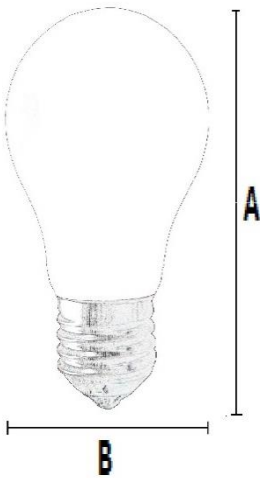

Incandescente 100W

Hogar

Pasillos

Usos Generales

DESCRIPCIÓN:

Lámpara incandescente con bulbo tipo A60 de 100W y vida útil de 1000 horas. Temperatura de color de 2700K.

CÓDIGO: P17556

DIMENSIONES

A	B	Unid.
60	115	mm

ESPECIFICACIONES FOTOMÉTRICAS

Característica	Dato	Unidad
Flujo Luminoso	1200	lm
Temperatura de Color (CCT)	2700	K
Color de luz	Blanco Cálido	-
Eficacia luminosa promedio	12	lm/W

ESPECIFICACIONES ELÉCTRICAS