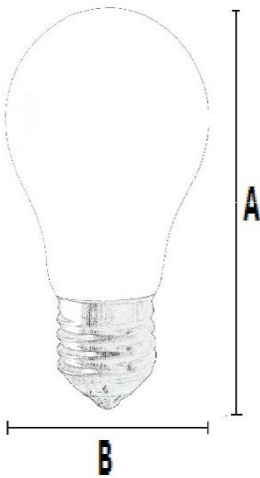

Incandescente 50W

Hogar

Pasillos

Usos Generales

DESCRIPCIÓN:

Lámpara incandescente con bulbo tipo A60 de 50W y vida útil de 1000 horas. Temperatura de color de 2700K.

CÓDIGO: P17553

DIMENSIONES

A	B	Unid.
55	100	mm

ESPECIFICACIONES FOTOMÉTRICAS

Característica	Dato	Unidad
Flujo Luminoso	450	lm
Temperatura de Color (CCT)	2700	K
Color de luz	Blanco Cálido	-
Eficacia luminosa promedio	9	lm/W

ESPECIFICACIONES ELÉCTRICAS