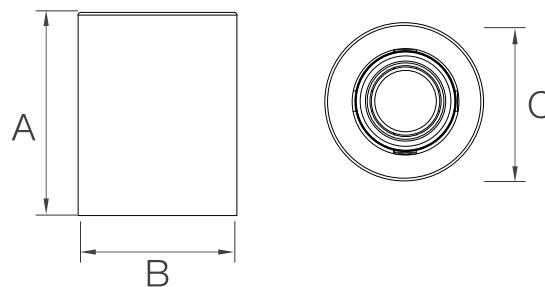

Nun NUEVO

Características / Characteristics

Luminaria de sobreponer con luz directa que puedes ajustar a gusto, iluminando diversos entornos.

Surface-mounted luminaire with direct light that you can adjust to your liking, illuminating different environments.

Dimensiones Generales / General Dimensions

A (mm)	B (mm)	C (mm)
149	116	116

Modelo Model	Fuente de Luz Light Source	Potencia Power	Voltaje Voltage	Tipo de Base Base Type	Instalación Installation	Bulbos Bulbs	Color Color	Código Code
Nun	Incand/CFL/LED	100 W (Incand)	120 V	Gu10	Sobreponer	1	Negro	P09812-36
Nun	Incand/CFL/LED	100 W (Incand)	120 V	Gu10	Sobreponer	1	Blanco	P09813-36