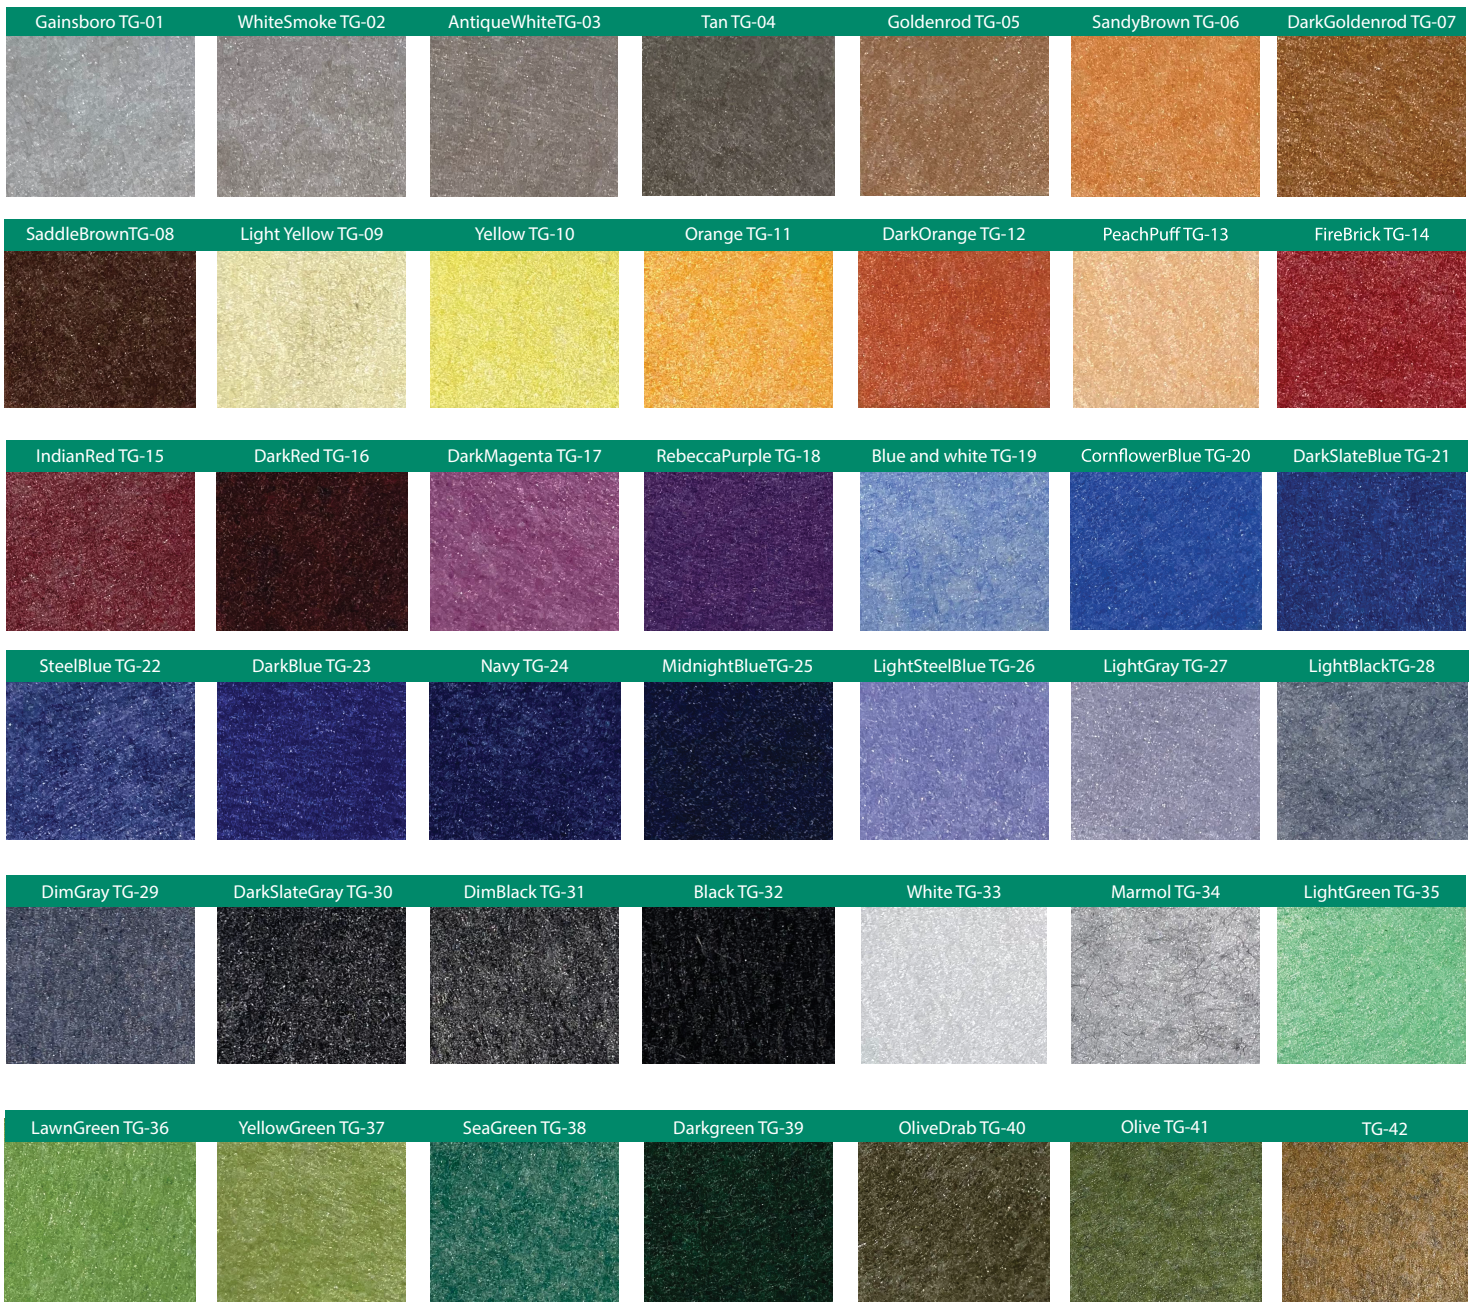

MUESTRARIO DE ACABADOS

Siena TG-43

LightSilver TG-44

DimGray TG-45

Gray TG-46