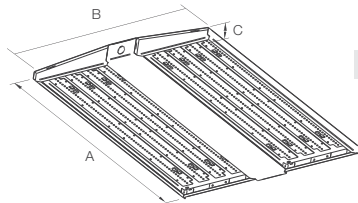

Dimensión Nominal	A (mm)	B (mm)	C (mm)
2x2 (4 a 8 módulos)	626	530	44

Curva Fotométrica / Photometric Curve

P08604-36 Accesorio Sylsmart High Bay Universal 705-725-402

Accesorios / Accessories

Código/	Description
P08604-36	Accesorio Sylsmart High Bay Universal 705-725-402
P02645-20	Caja Remota Universal
M0001559	Control Sensor HightBay