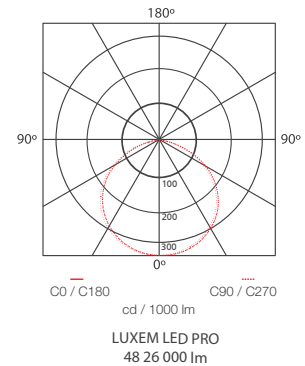

Puede utilizar difusor transparente.

It use a transparent diffuser.

Varias opciones de flujo luminoso en un mismo tamaño

Multiple luminous flux options in one size

Dimensiones generales / General dimensions

Dimensión Nominal	A (mm)	B (mm)	C (mm)
2x2 (4 a 8 módulos)	626	530	44

Curva Fotométrica / Photometric Curve

P08604-36 Accesorio Sylsmart High Bay Universal 705-725-402

Accesorios / Accessories

Código/	Description
P08604-36	Accesorio Sylsmart High Bay Universal 705-725-402
P02645-20	Caja Remota Universal
M0001559	Control Sensor HightBay