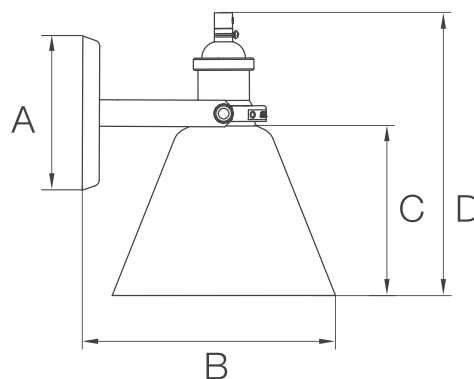

Modelo Model	Fuente de Luz Light Source	Potencia Power	Voltaje Voltage	Tipo de Base Base Type	Instalación Installation	Bulbos Bulbs	Código Code
Lumena	Incand/CFL/LED	100 W (Incand)	120 V	E27	Sobreponer	1	P06270-36

Los valores indicados de flujo luminoso y potencia son nominales, y tienen una tolerancia de $\pm 10\%$.