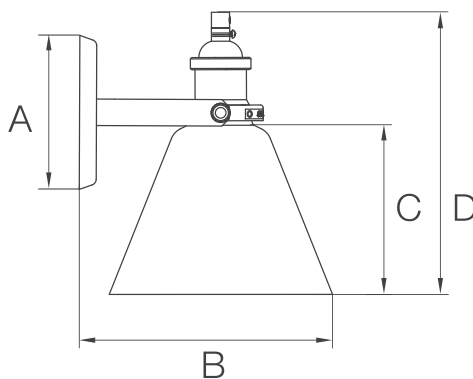

## Dimensiones Generales / General Dimensions

A (mm)	B (mm)	C (mm)
380	123	127

Modelo Model	Fuente de Luz Light Source	Potencia Power	Voltaje Voltage	Tipo de Base Base Type	Instalación Installation	Bulbos Bulbs	Código Code
Lumena	Incand/CFL/LED	100 W (Incand)	120 V	E27	Sobreponer	1	P06270-36